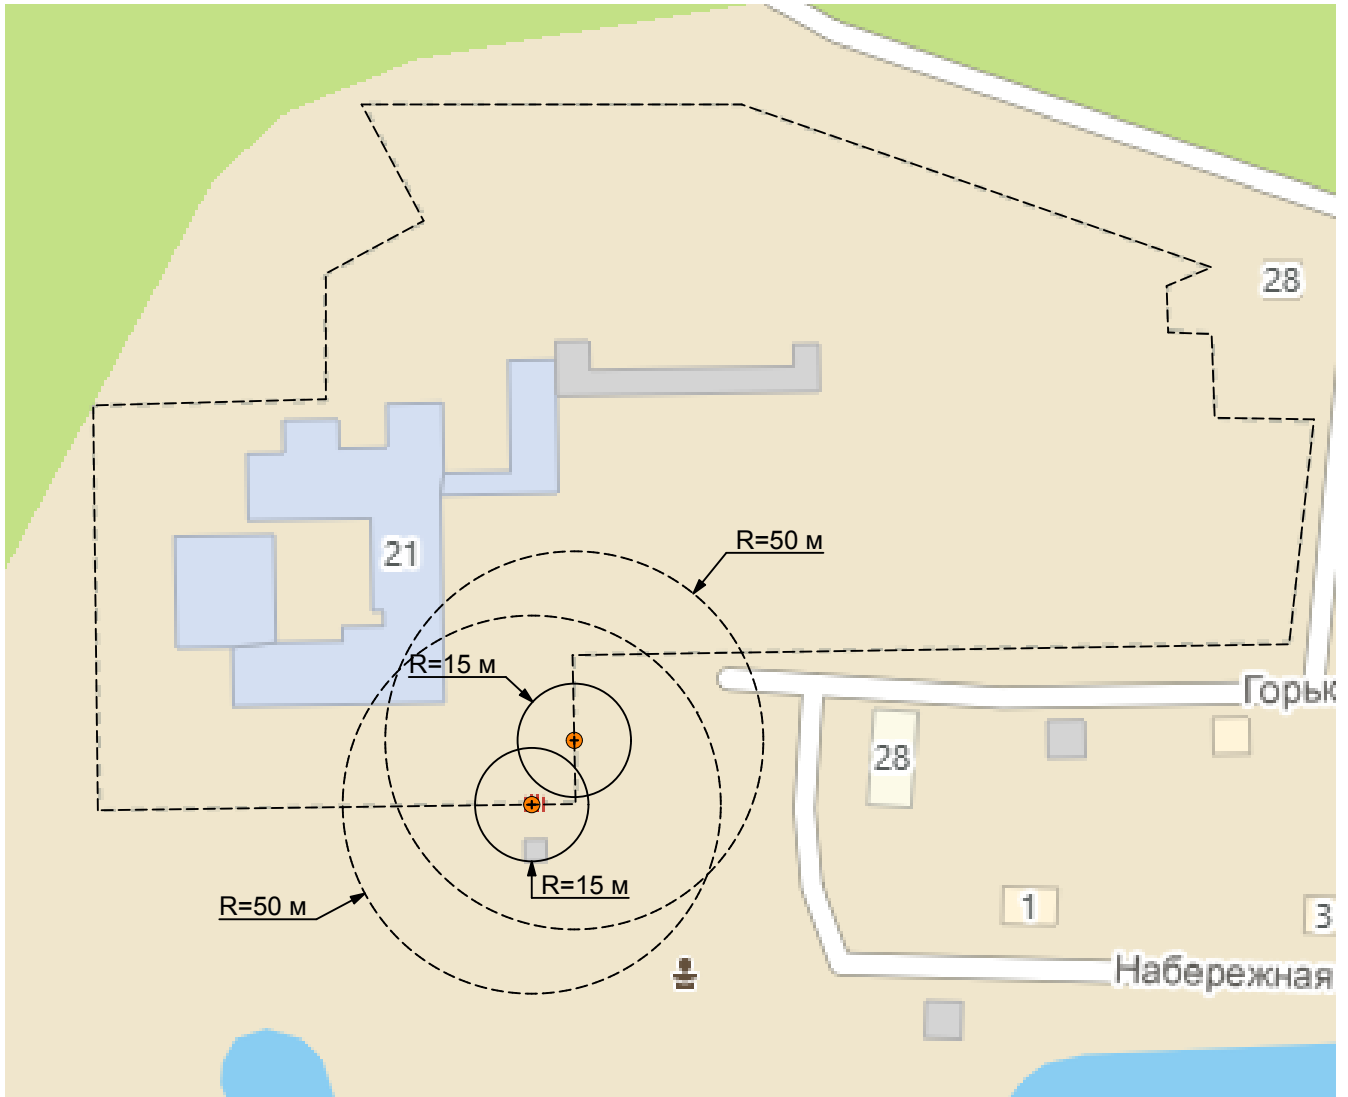

Схема границ прилегающих территорий М 1:2000

Условные обозначения:

-  Вход на объект
-  Расстояние до торговой организации, осуществляющей розничную продажу алкогольной продукции
-  Расстояние до торговой организации, осуществляющей продажу алкогольной продукции при оказании услуг общественного питания

Объекты: 1. МОБУ "Краснооктябрьская СОШ"; 2. Филиал МОБУ ДОД "Руэмская ДШИ" (РМЭ, Медведевский район, пгт.Краснооктябрьский, ул.Горького, 21).